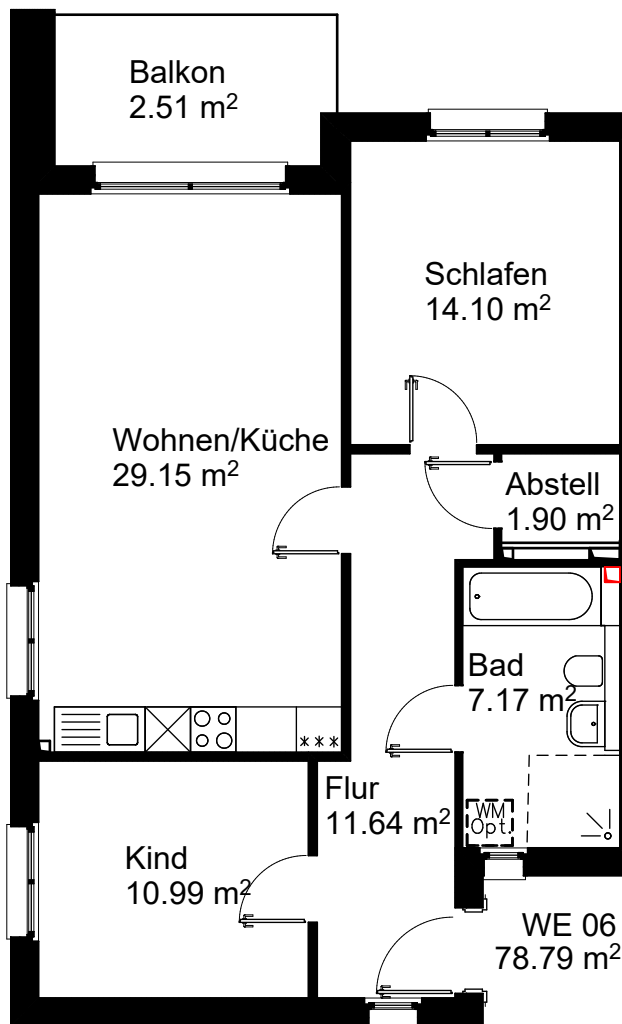

WBG Lünen, 44534 Lünen, Kurt-Schumacher-Straße 11

Ort: 44534 Lünen		Stand: 18.05.2026
		geprüft:
Strasse: Johannes-Ahland-Weg 62		
Lage: 1. OG links	WE – Nr.: 301.1.6	

Hinweis: Für die Darstellung, den Inhalt, Maßangaben usw.
wird keine Gewähr übernommen.