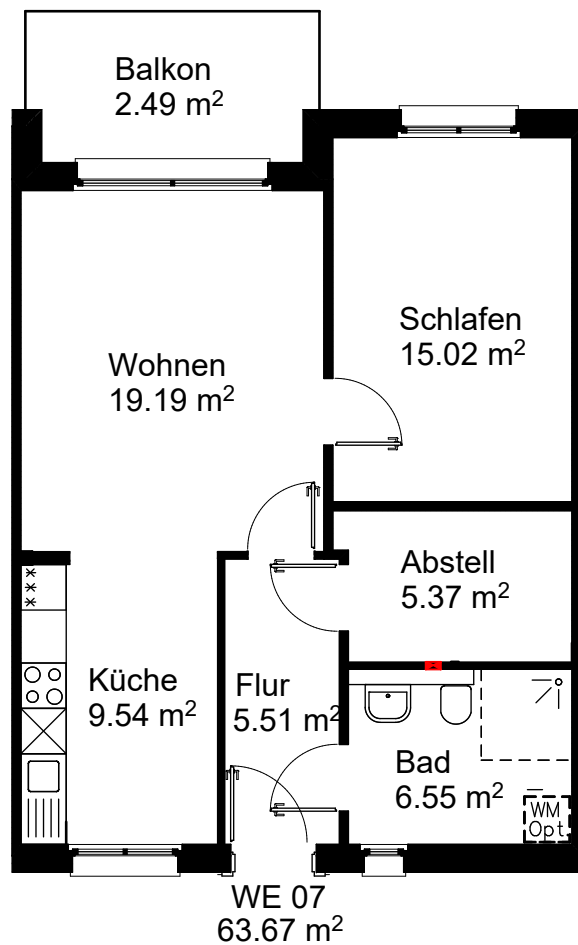

WBG Lünen, 44534 Lünen, Kurt-Schumacher-Straße 11

Ort: 44534 Lünen		Stand: 18.05.2026
		geprüft:
Strasse: Johannes-Ahland-Weg 62		
Lage: 1. OG links Mitte	WE – Nr.: 301.1.7	

Hinweis: Für die Darstellung, den Inhalt, Maßangaben usw.
wird keine Gewähr übernommen.