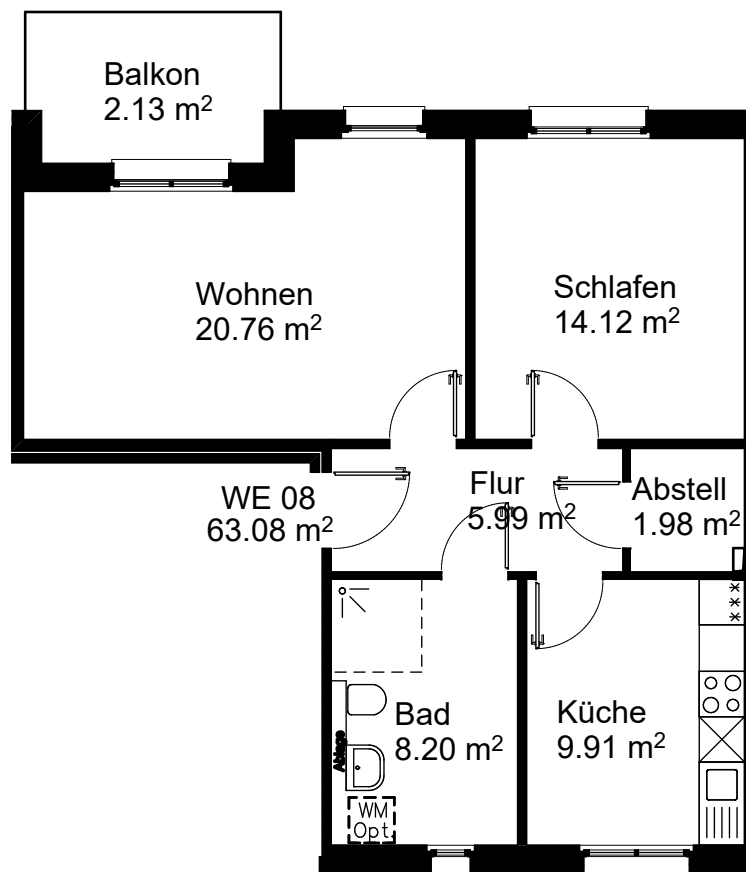

WBG Lünen, 44534 Lünen, Kurt-Schumacher-Straße 11

Ort: 44534 Lünen		Stand: 18.05.2026
		geprüft:
Strasse: Johannes-Ahland-Weg 62		
Lage: 1. OG Mitte	WE – Nr.: 301.1.8	

Hinweis: Für die Darstellung, den Inhalt, Maßangaben usw.  
wird keine Gewähr übernommen.